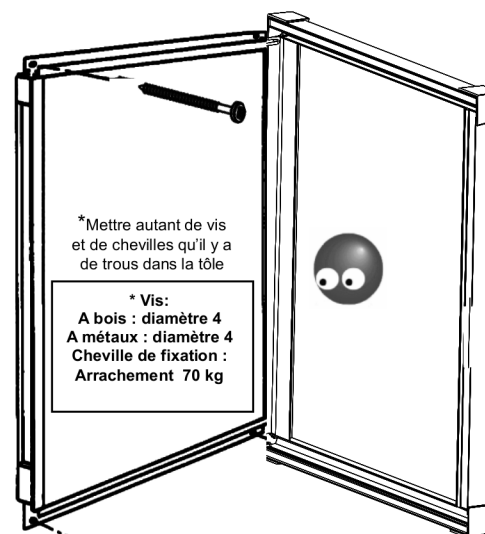

Attention :

L'assemblage et l'installation de ce produit doivent respecter les instructions ci-jointes. Cette personne devra contrôler que le mur est adapté à la pose et que les éléments de fixation supportent les efforts générés (arrachement 70kg). Dans le cas d'une utilisation combinée avec un vidéoprojecteur, s'assurer de choisir une surface adaptée afin d'offrir un confort de projection optimal, minimisant les reflets et préférer un vidéoprojecteur ultra courte focale afin d'éviter éblouissement et zones d'ombre.

7260FD1

VANERUM SAS

Rue Antoine Laurent Lavoisier
Zone d'activité des Dix Muids
59770 Marly - FRANCE
www.vanerum.fr
T +33 (0)3 27 45 60 60
F +33 (0)3 27 45 60 70
contact@vanerum.fr

PREPARATION

1

2

3

4