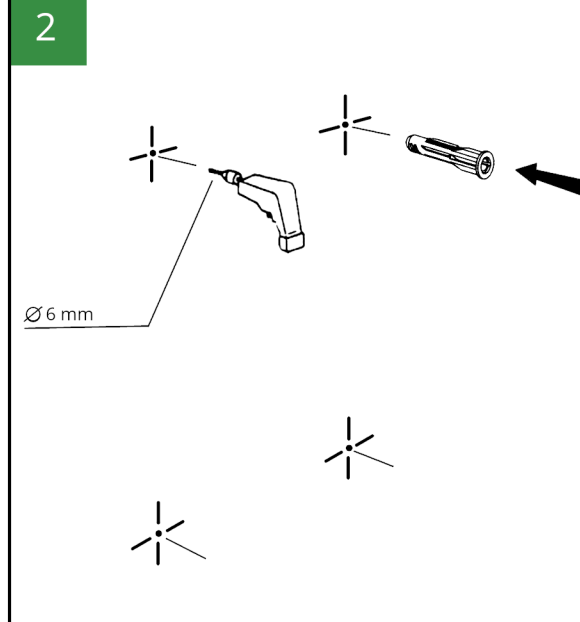

Attention :

L'assemblage et l'installation de ce produit doivent respecter les instructions ci-jointes. Cette personne devra contrôler que le mur est adapté à la pose et que les éléments de fixation supportent les efforts générés (arrachement 70kg). Dans le cas d'une utilisation combinée avec un vidéoprojecteur, s'assurer de choisir une surface adaptée afin d'offrir un confort de projection optimal, minimisant les reflets et préférer un vidéoprojecteur ultra courte focale afin d'éviter éblouissement et zones d'ombre.

7260FD1

VANERUM SAS

Rue Antoine Laurent Lavoisier
Zone d'activité des Dix Muids
59770 Marly - FRANCE
www.vanerum.fr
T +33 (0)3 27 45 60 60
F +33 (0)3 27 45 60 70
contact@vanerum.fr

PREPARATION

1

2

3

4